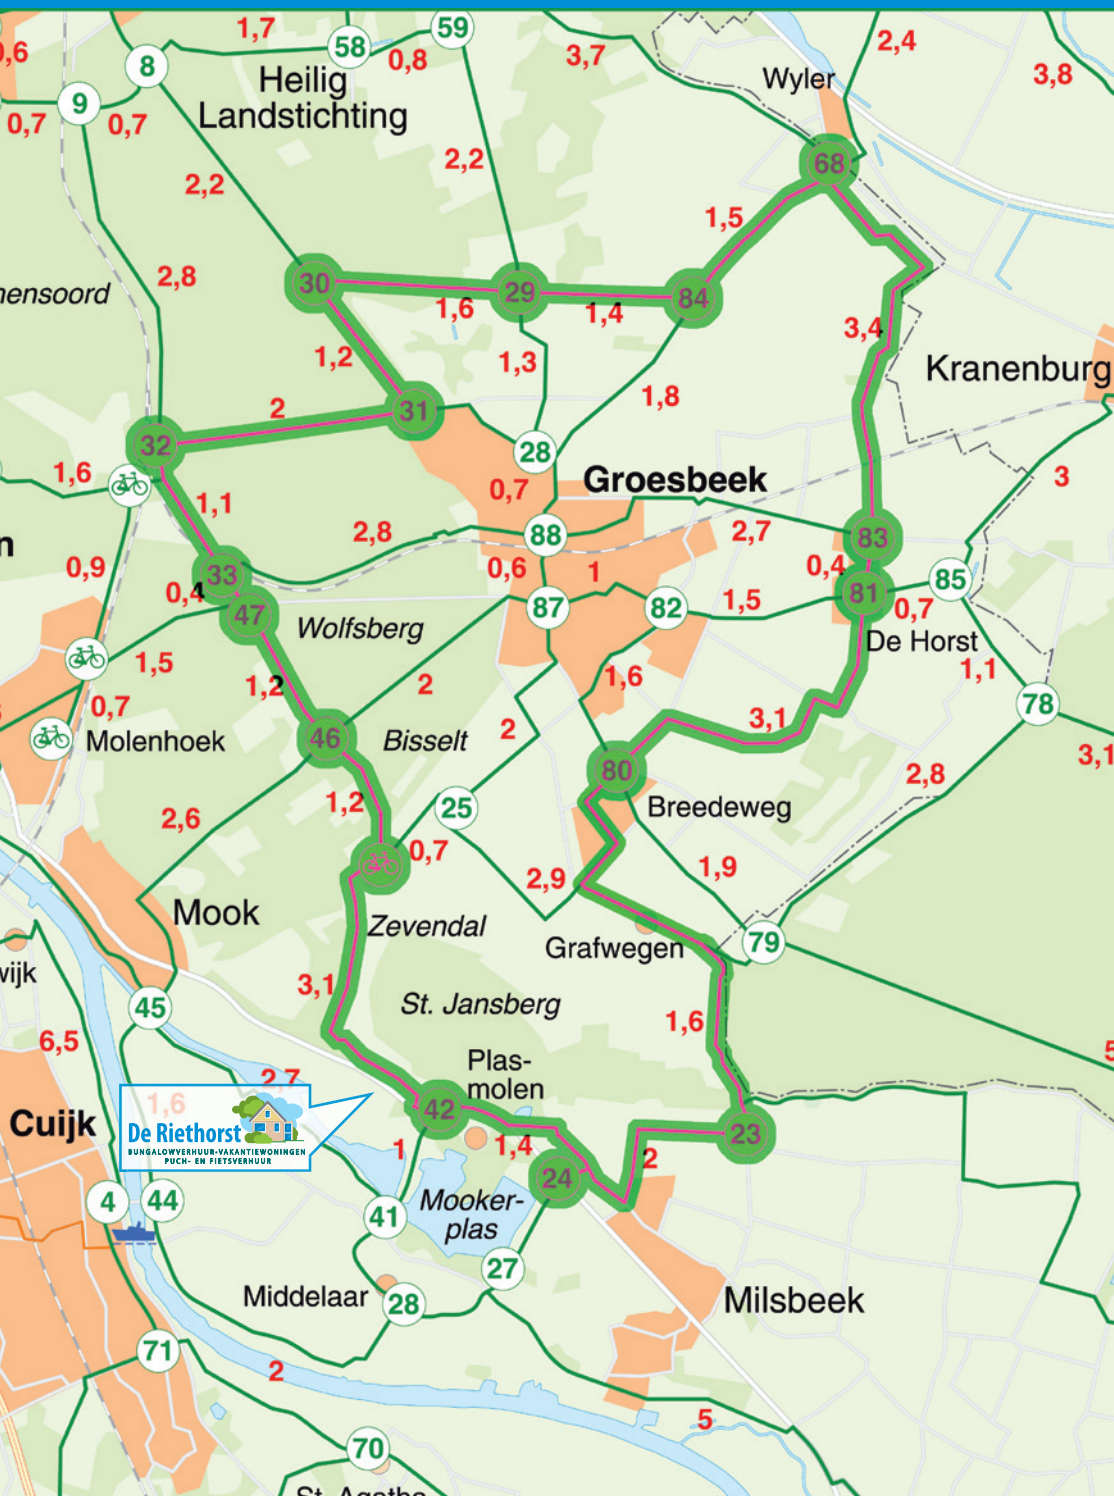

Rondje Groesbeek

Routebeschrijving Rondje Groesbeek

Totale afstand: 30 km

U vertrekt vanaf Riethorsterweg 13 richting grote parkeerplaats, vanaf hier maakt u gebruik van het routeknooppuntensysteem.

- 42 Witteweg linksaf (*richting Rijksweg*)
- 42 Rechtsaf
- 24 Rechtdoor
- 23 Rechtdoor
Grafwegen blijven volgen
Tot voetbalveld
- 80 Rechtdoor
Breedeweg
- 81 Rechtdoor (*Cafeteria de Horst*)
De Horst
- 83 Rechtdoor
- 68 Linksaf (*fietspad Wijlerbaan*)
- 84 Rechtsaf
- 29 Rechtdoor
- 30 Linksaf
- 31 Rechtsaf (*fietspad*)
Groesbeek
- 32 Linksaf
Malden
- 33 Rechtdoor
- 47 Rechtdoor
- 46 Rechtdoor (*Restaurant 't Zwaantje*)
Mook
- 42 Rechtdoor